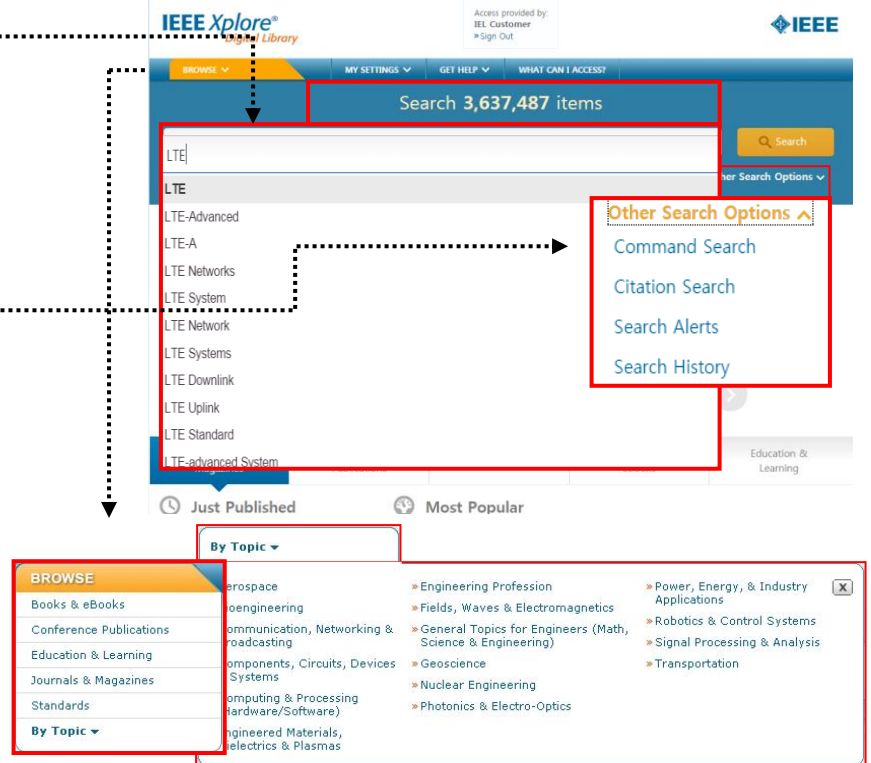

Experience the IEEE Xplore® Digital Library Getting Started with Your Search

www.ieee.org/ieeexplore

Start Here : Basic Search

- ◆ BASIC SEARCH BOX
: 검색하고자 하는 키워드 입력
- ◆ Type Ahead 기능으로 연관 검색어 나열

Other Search Options

- ◆ Command Search
- ◆ Citation Search
- ◆ Search Alerts
- ◆ Search History

BROWSE SEARCH

- ◆ 16개의 Section 및 Topic 별 자료 검색 가능

FILTER THESE RESULTS

- ◆ Search within results
: 결과 내 재 검색을 위한 검색 창 제공
- ◆ 10가지의 다양한 검색 필터
 - CONTENT TYPE: Type 별 정보 검색 기능
 - Publication YEAR: 특정 발행연도 선택 및 범위 설정 검색 기능
 - AUTHOR: 저자명 검색 기능
 - AFFILIATION: 소속 기관 검색 기능
 - PUBLICATION TITLE: 출판물의 출판명을 통한 검색 기능
 - PUBLISHER: 출판물의 발행기관을 통한 검색 기능
 - CONFERENCE COUNTRY: Conference 개최국 검색 기능
 - CONFERENCE LOCATION: Conference 개최지역 검색 기능
 - STANDARD STATUS: Standard 상태에 따른 검색 기능

FILTER THESE RESULTS

- ◆ 원하는 Filter 선택 후 **Refresh Results** 버튼 클릭하면 Filtering된 검색 결과 List 생성
- ◆ 검색어가 오렌지색으로 하이라이트 되어 검색 결과 생성
- ◆ 초록정보와 원문 Link 정보 제공

Experience the IEEE Xplore® Digital Library Getting Started with Your Search