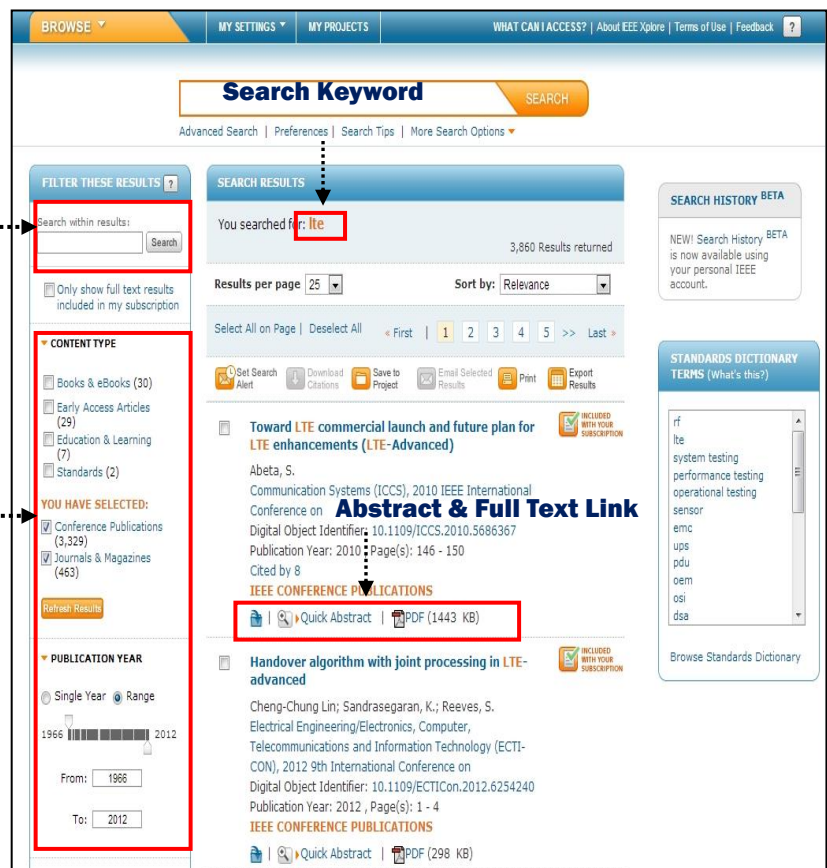

Experience the IEEE Xplore® Digital Library Getting Started with Your Search

www.ieee.org/ieeexplore

Start Here : Basic Search

- ◆ BASIC SEARCH BOX
: 검색하고자 하는 키워드 입력
- ◆ Type Ahead 기능으로 연관 검색어 나열

Other Search Options

- ◆ Command Search
- ◆ Citation Search
- ◆ Search Alerts
- ◆ Search History

BROWSE SEARCH

- ◆ 16개의 Section 및 Topic 별 자료 검색 가능

FILTER THESE RESULTS

- ◆ Search within results
: 결과 내 재 검색을 위한 검색 창 제공
- ◆ 10가지의 다양한 검색 필터
 - CONTENT TYPE: Type 별 정보 검색 기능
 - Publication YEAR: 특정 발행연도 선택 및 범위 설정 검색 기능
 - AUTHOR: 저자명 검색 기능
 - AFFILIATION: 소속 기관 검색 기능
 - PUBLICATION TITLE: 출판물의 출판명을 통한 검색 기능
 - PUBLISHER: 출판물의 발행기관을 통한 검색 기능
 - CONFERENCE COUNTRY: Conference 개최국 검색 기능
 - CONFERENCE LOCATION: Conference 개최지역 검색 기능
 - STANDARD STATUS: Standard 상태에 따른 검색 기능

FILTER THESE RESULTS

- ◆ 원하는 Filter 선택 후 **Refresh Results** 버튼 클릭하면 Filtering된 검색 결과 List 생성
- ◆ 검색어가 오렌지색으로 하이라이트 되어 검색 결과 생성
- ◆ 초록정보와 원문 Link 정보 제공

Experience the IEEE Xplore® Digital Library Getting Started with Your Search