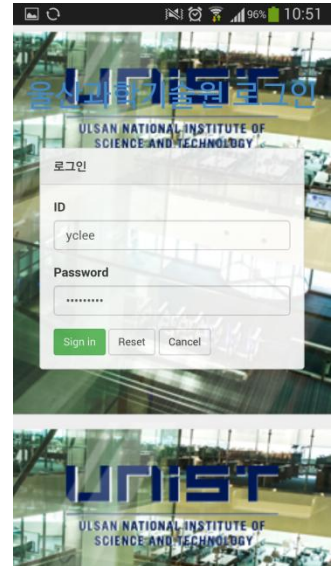

어학 학습용 앱 이용 방법

1. 어플리케이션 설치

- 앱스토어 또는 Play 스토어에서 “**AE 앱도서관 2**” 무료 설치 (검색어: AE 앱도서관 2)
- AE 앱도서관 버전 1의 경우 제공하는 콘텐츠가 한정적이라 버전 2 사용을 권장합니다.

2. UNIST 계정으로 로그인

① 도서관 목록에서 ‘울산과학기술원’ 선택

② UNIST 포털 ID/PW 입력

3. 원하는 카테고리, 강의 선택 후 대출하여 내 서재에서 콘텐츠 이용