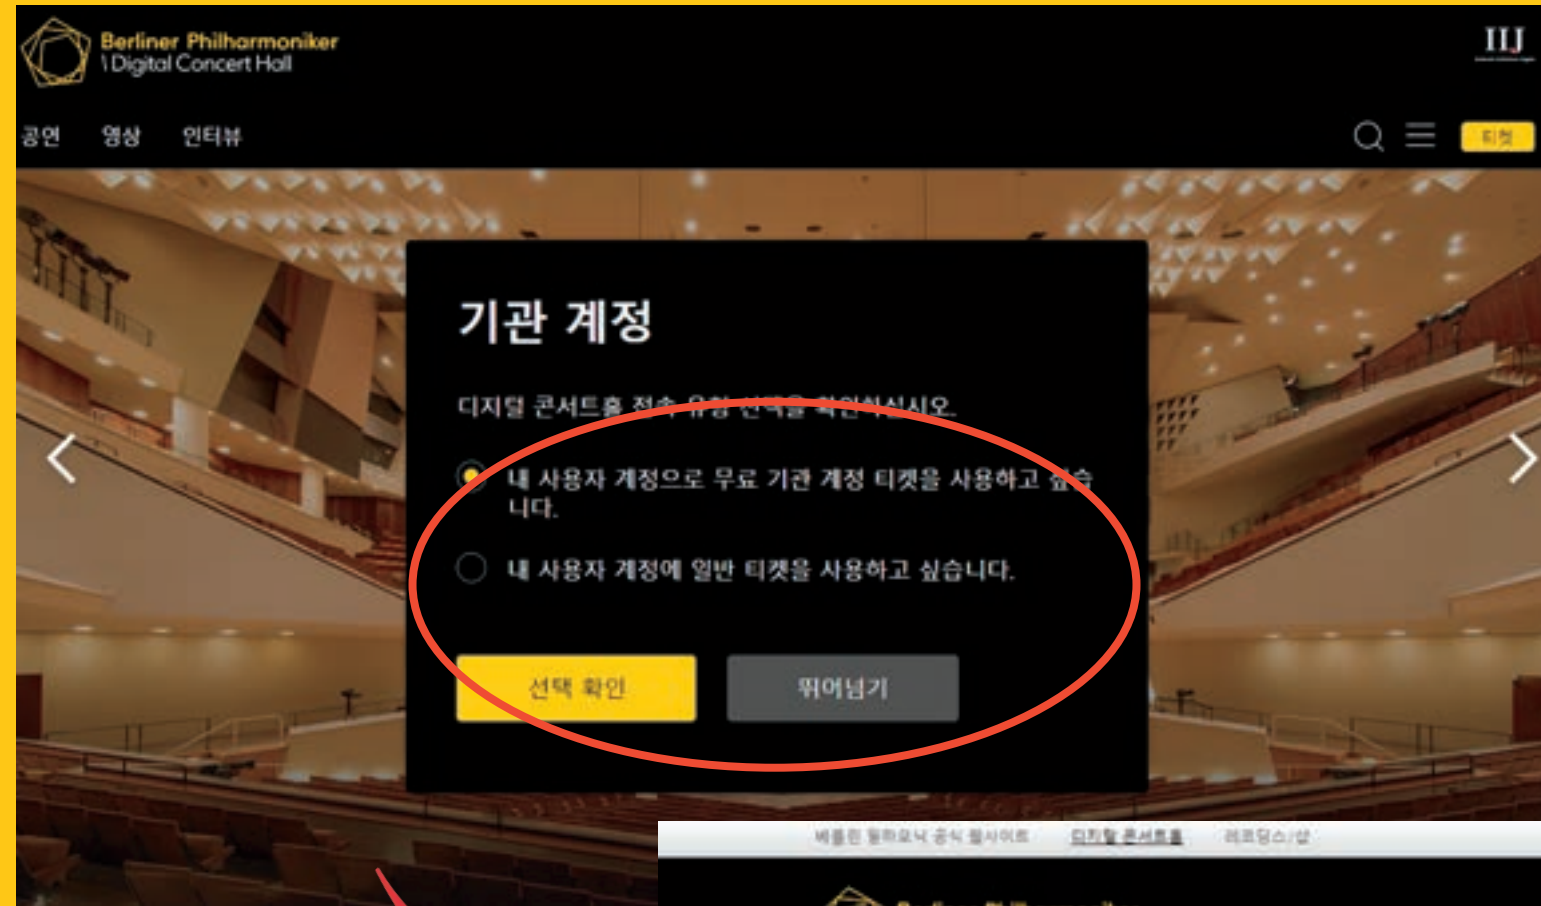

이름

성

이메일 주소

비밀번호
최소 여섯 문자를 사용하세요.

국가
대한민국

네, 이메일로 디지털 콘서트홀의 새로운 음악회 정보를 받고 싶습니다.

다음을 동의합니다: 이용약관, 개인정보 처리 관련 정보는 다음에서 찾을 수 있습니다: 개인정보 보호 정책.

회원가입 완료하기

Access to the Fantastic experiences (2)

- Select “Free Institution account ticket”
- This is what the institutional page will look like if accessed in the network of your university 🖱️

important

The initial account creation can only be done while you are in the network on campus. Afterward, you can enjoy the Digital Concert Hall anywhere.